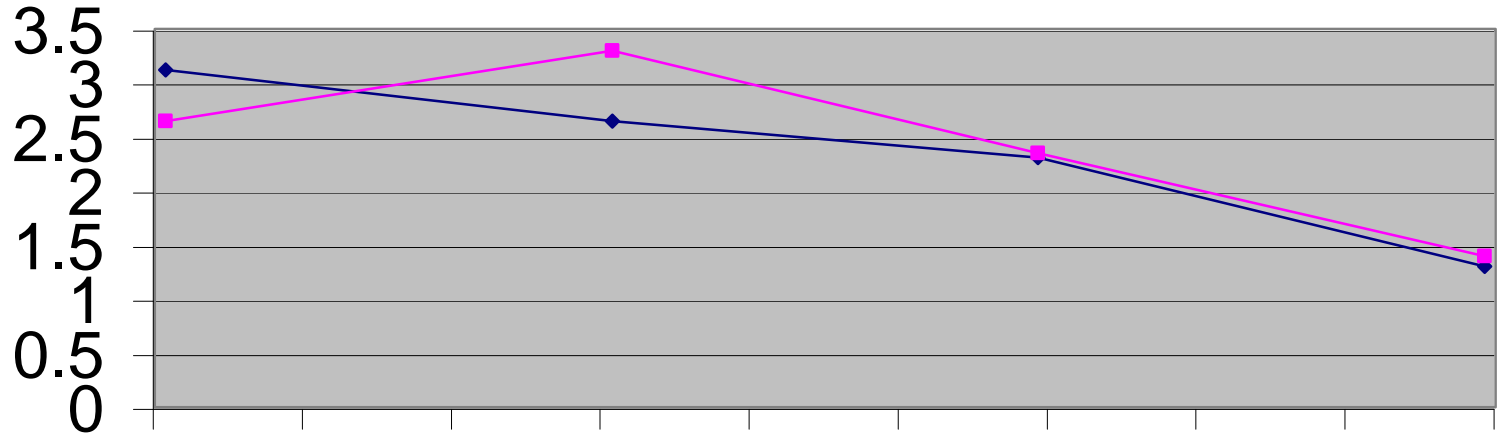

# Secchi Disk Readings 06/07

DEPTH (Meters)

5/28/2007 6/4/2007 6/11/2007 6/18/2007 6/25/2007 7/2/2007 7/9/2007 7/16/2007 7/23/2007

DATE

◆ 2006 ■ 2007

# Secchi Disk Readings